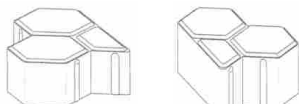

Combi Modul -140 50 mm

Kombi mod-14 säljes endast i hela pallar och levereras på pall om 12 lager x 0,88 m². Består av tre olika stenar i storlekarna: 140 x 140 mm, 140 x 175 mm samt 140 x 210 mm.

Grå 159 Kr/m²

Grafit 179 Kr/m²

GråMix 199 Kr/m²

Combo Modul-280 60mm

Kombi mod-280 säljes endast i hela pallar och levereras på pall om 11 lager x 0,88 m². Består av fyra olika stenar i storlekarna: 280 x 210 mm, 280 x 280 mm, 280 x 350 mm samt 280 x 490 mm.

Grå 199 Kr/m²

Grafit 219 Kr/m²

GråMix 239 Kr/m²

Marksten Klöver 80 mm

Grå 199 Kr/m²

RödMix 229 Kr/m²