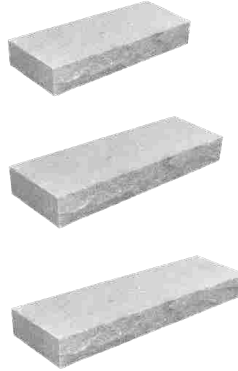

2,5 x 40 m

5900 kr/rulle

Fogsand 20 Kg

70 kr/säck

Flexifog 20 kg grå/brun

350 kr/säck

Granit

Gatsten

Liten, Granit ljus 95 x 95 x 65	895 kr/m ²
Stor, Granit ljus 205 x 135 x 95	1250 kr/m ²

Granitblocksteg

1000 x 330 x 140	795 kr/st
1200 x 330 x 140	965 kr/st
1500 x 330 x 140	1195 kr/st

Steppingstone (oregelbundna) Obs! Dessa nedanstående granitprodukter säljs endast i helpall