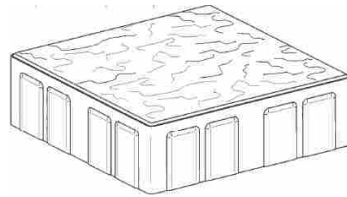

Grafit 159 Kr/m²

Grå

Tumlad marksten struktur 210 x 140 x 50

Grå 159 Kr/m²

Grafit 179 Kr/m²

RödMix 199 Kr/m²

GråMix 199 Kr/m²

TerraMix 199 Kr/m²

Tumlad marksten struktur 210 x 210 x 50

Grå 159 Kr/m²

Grafit 179 Kr/m²

GråMix 199 Kr/m²

Combi Modul -140 50 mm

Kombi mod-14 säljes endast i hela pallar och levereras på pall om 12 lager x 0,88 m². Består av tre olika stenar i storlekarna: 140 x 140 mm, 140 x 175 mm samt 140 x 210 mm.