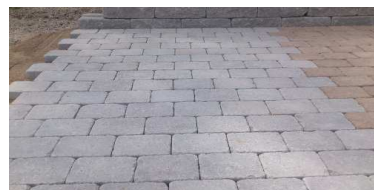

Röd/Svart

Tumlad marksten struktur 210 x 140 x 50

Grå 159 Kr/m²

Grafit 179 Kr/m²

GråMix 219 Kr/m²

Terra 199 Kr/m²

Combo Mod-280

Grafit