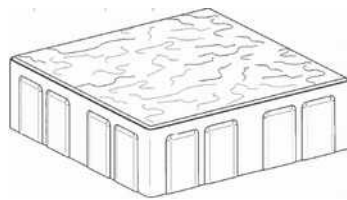

Grafit 159 Kr/m²

Grå

Tumlad marksten struktur 210 x 140 x 50

Grå 159 Kr/m²

Grafit 179 Kr/m²

RödMix 199 Kr/m²

GråMix 199 Kr/m²

TerraMix 199 Kr/m²

Tumlad marksten struktur 210 x 210 x 50

Grå 159 Kr/m²

Grafit 179 Kr/m²

GråMix 199 Kr/m²

Combi Modul -140 50 mm

Kombi mod-14 säljes endast i hela pallar och levereras på pall om 12 lager x 0,88 m². Består av tre olika stenar i storlekarna: 140 x 140 mm, 140 x 175 mm samt 140 x 210 mm.

Grå 159 Kr/m²

Grafit 179 Kr/m²

GråMix 199 Kr/m²

Combo Modul-280 60mm

Kombi mod-280 säljes endast i hela pallar och levereras på pall om 11 lager x 0,88 m². Består av fyra olika stenar i storlekarna: 280 x 210 mm, 280 x 280 mm, 280 x 350 mm samt 280 x 490 mm.